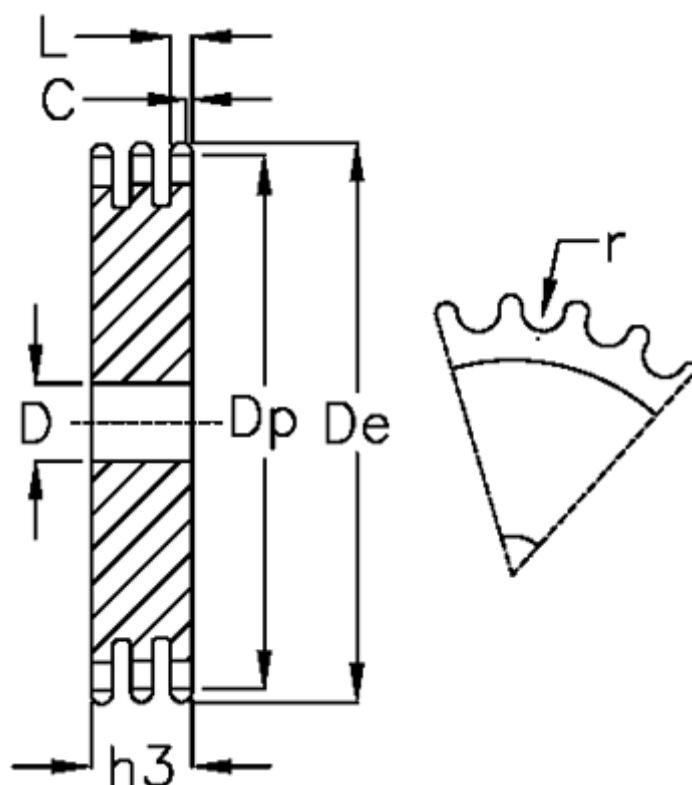

Varenummer: 616023010060  
 Beskrivelse: Pladehjul 24 B-3 Z=60 triplex

## Mål

Antal tænder	= 60	L = 23.6
C	= 4	r = 25.4
D	= 40	
De	= 742.8	
Dp	= 727.97	
For kædebetegnelse	= 24 B-3	
For kæde størrelse	= 1 1/2 x 1	
h3	= 120.3	